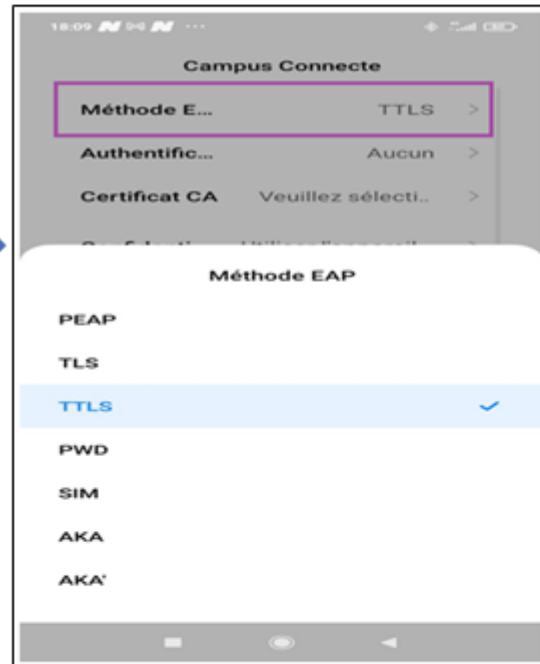

# Comment se connecter au réseau campus connecté ?

## Connexion à partir d'un téléphone portable Android

1. J'affiche les Wifi disponibles et je clic sur le réseau campus connecte

2. Je renseigne le login et mot de passe et j'accède aux options avancées  
Le nom utilisateur sera sous la forme [login@univ.ma](mailto:login@univ.ma) le même que celui que vous utilisez pour vous connecter à votre messagerie. Le mot de passe aussi sera le même que celui utilisé pour votre messagerie.

3. Je sélectionne TTLS au niveau de la méthode EAP

4. Je sélectionne PAP au niveau de l'authentification étape 2