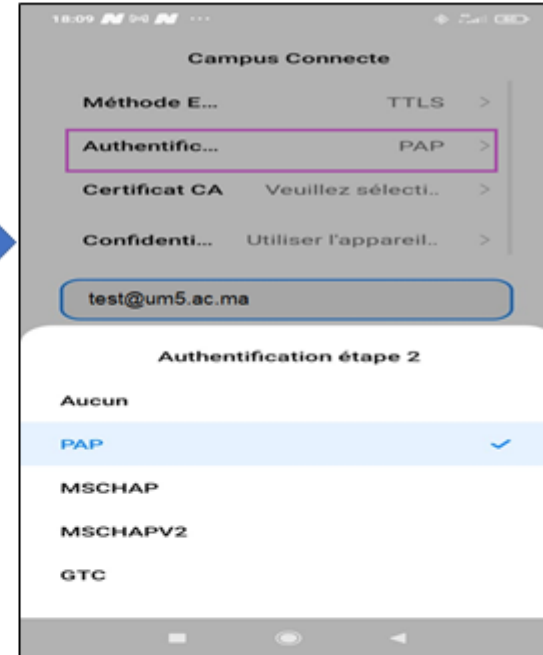

# Comment se connecter au réseau campus connecté ?

## Connexion à partir d'un téléphone portable Android

1. J'affiche les Wifi disponibles et je clic sur le réseau campus connecte

2. Je renseigne le login et mot de passe et j'accède aux options avancées  
Le nom utilisateur sera sous la forme [login@univ.ma](mailto:login@univ.ma) le même que celui que vous utilisez pour vous connecter à votre messagerie. Le mot de passe aussi sera le même que celui utilisé pour votre messagerie.

3. Je sélectionne TTLS au niveau de la méthode EAP

4. Je sélectionne PAP au niveau de l'authentification étape 2